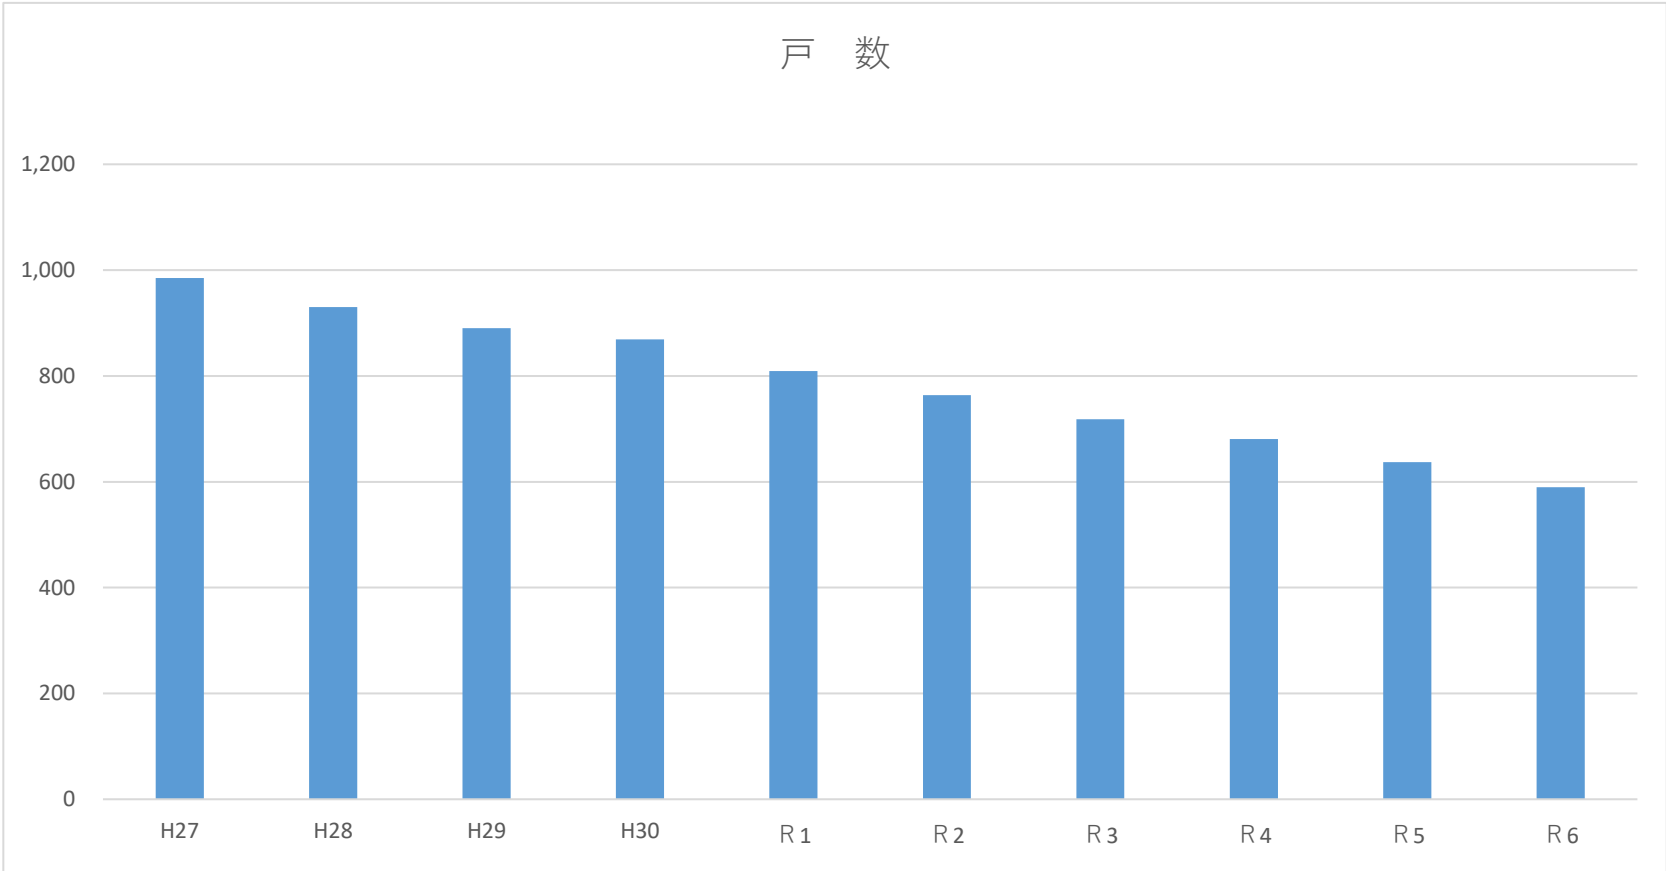

秋田県における肉用牛 生産者数(戸数)の動向

	H27	H28	H29	H30	R1	R2	R3	R4	R5	R6
戸数	985	930	890	869	809	764	718	681	637	590